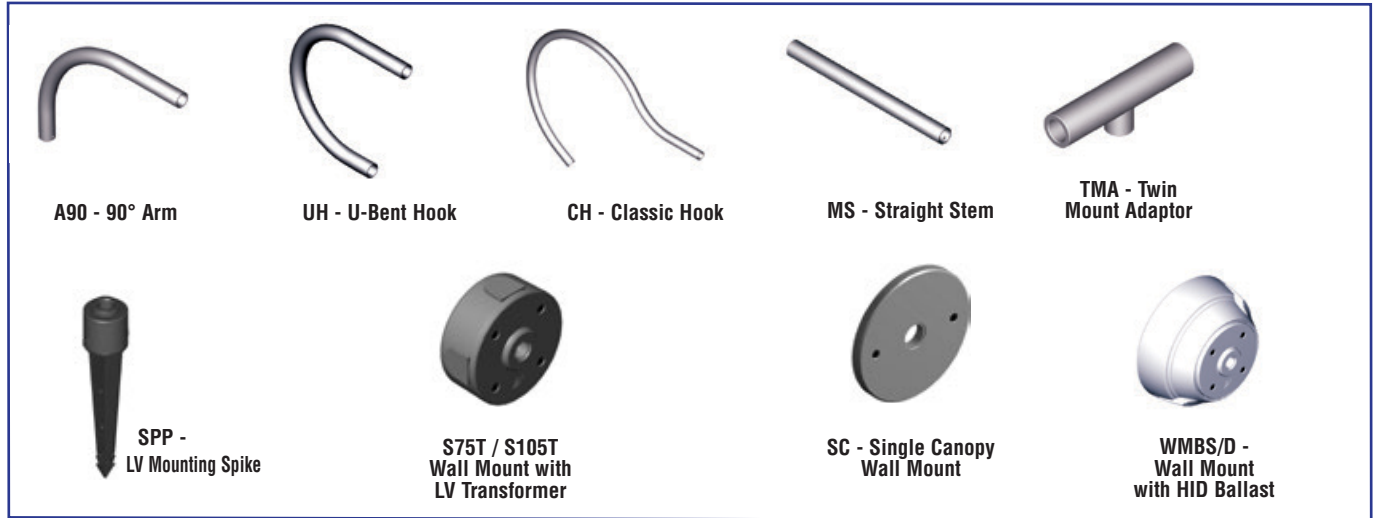

## MOUNTING ACCESSORIES

## DIMENSIONS

**A90 - 90° ARM**

**CH - CLASSIC HOOK**

**UH - U-BENT HOOK**

LENGTH XX.XX
12.00
18.00
24.00
30.00
36.00

**MSXX**

**SLB90**

**TLB90**

**TMA - TWIN MOUNT ADAPTER**

**SPP - SPIKE LV**