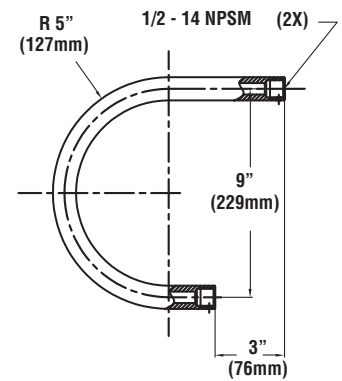

## DIMENSIONS

**A90 - 90° ARM**

**CH - CLASSIC HOOK**

**UH - U-BENT HOOK**

LENGTH XX.XX
12.00
18.00
24.00
30.00
36.00

**MSXX**

**SLB90**

**TLB90**