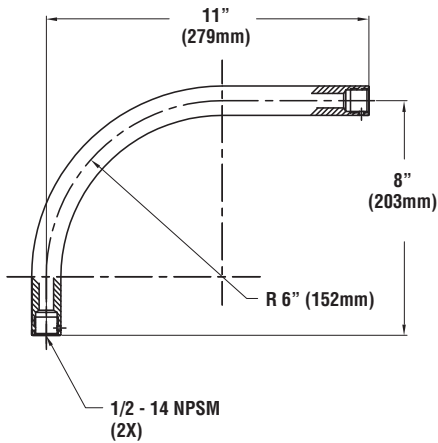

## DIMENSIONS

**A90 - 90° ARM**

**CH - CLASSIC HOOK**

**UH - U-BENT HOOK**

LENGTH XX.XX
12.00
18.00
24.00
30.00
36.00

**MSXX**

**SLB90**

**TLB90**

**TMA - TWIN MOUNT ADAPTER**

**SPP - SPIKE LV**