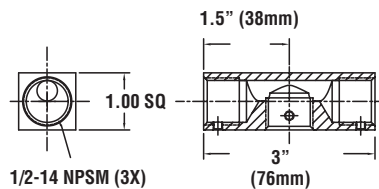

## DIMENSIONS

**A90 - 90° ARM**

**CH - CLASSIC HOOK**

**UH - U-BENT HOOK**

LENGTH XX.XX
12.00
18.00
24.00
30.00
36.00

**MSXX**

**SLB90**

**TLB90**