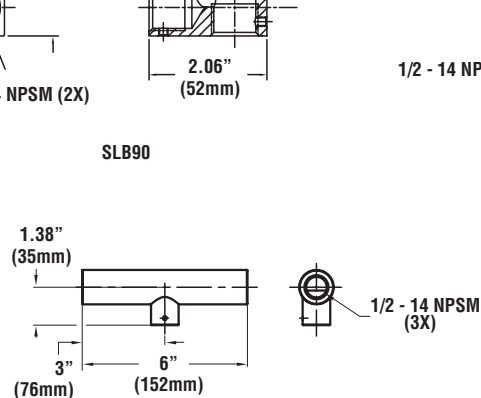

## DIMENSIONS

**A90 - 90° ARM**

**CH - CLASSIC HOOK**

**UH - U-BENT HOOK**

LENGTH XX.XX
12.00
18.00
24.00
30.00
36.00

**MSXX**

**SLB90**

**TLB90**