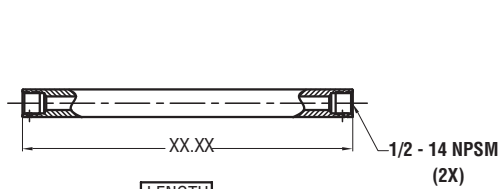

## DIMENSIONS

**A90 - 90° ARM**

**CH - CLASSIC HOOK**

**UH - U-BENT HOOK**

LENGTH XX.XX
12.00
18.00
24.00
30.00
36.00

**MSXX**

**SLB90**

**TLB90**