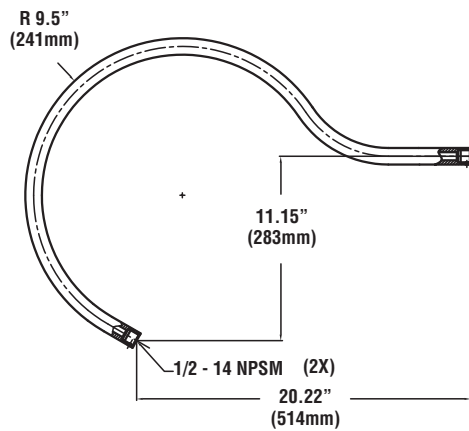

## DIMENSIONS

**A90 - 90° ARM**

**CH - CLASSIC HOOK**

**UH - U-BENT HOOK**

LENGTH XX.XX
12.00
18.00
24.00
30.00
36.00

**MSXX**

**SLB90**

**TLB90**

**TMA - TWIN MOUNT ADAPTER**

**SPP - SPIKE LV**