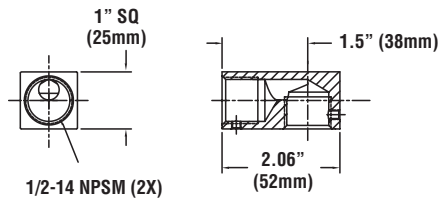

## DIMENSIONS

**A90 - 90° ARM**

**CH - CLASSIC HOOK**

**UH - U-BENT HOOK**

LENGTH XX.XX
12.00
18.00
24.00
30.00
36.00

**MSXX**

**SLB90**

**TLB90**